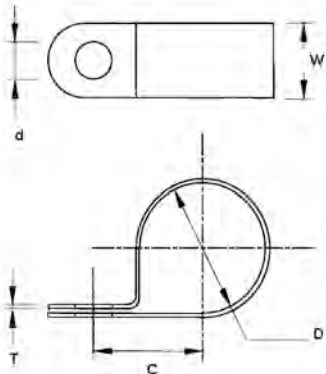

**BS**

**PRODUCT SHEET No. 15**  
**BRASS 'P' CLIP**  
**"DA SERIES"**

**BAND WIDTH: 11.1**  
**FIXING SIZE: M4/M5**

SPECIFICATIONS	PART REF	CLAMP DIA 'D' mm	CENTRES 'C' mm	GAUGE 'T' mm	WIDTH 'W' mm	FIXING DIA 'd' mm
	DA020	2.0	9.5	0.5	11.1	4.5
	DA030	3.0	10.0	0.5	11.1	4.5
	DA035	3.5	10.3	0.5	11.1	4.5
	DA048	4.8	11.1	0.5	11.1	5.2
	DA060	6.0	11.7	0.5	11.1	5.2
	DA064	6.4	11.9	0.7	11.1	5.2
	DA070	7.0	12.2	0.7	11.1	5.2
	DA080	8.0	12.7	0.7	11.1	5.2
	DA095	9.5	13.4	0.7	11.1	5.2
	DA111	11.1	14.4	0.9	11.1	5.2
	DA127	12.7	15.3	0.9	11.1	5.2
	DA143	14.3	16.1	0.9	11.1	5.2
	DA160	16.0	16.9	0.9	11.1	5.2
	DA175	17.5	17.7	0.9	11.1	5.2
	DA180	18.0	17.7	0.9	11.1	5.2
	DA190	19.0	18.4	0.9	11.1	5.2
	DA210	21.0	19.5	0.9	11.1	5.2
	DA222	22.2	20.0	0.9	11.1	5.2
	DA240	24.0	20.0	0.9	11.1	5.2
	DA254	25.4	21.6	0.9	11.1	5.2
DA280	28.0	22.9	0.9	11.1	5.2	

**Drg. 4872 rev. 01**

**Clip**

Brass

BS 2870 CZ108

0.5/0.7/0.9 x 11.1 mm

**Finish**

Self Colour

**Fixing Holes**

Top: Dia 4.5/5.2mm

Bottom: Dia 4.5/5.2 mm

**MOST ITEMS AVAILABLE EX-STOCK.**  
**PHONE, FAX OR E-MAIL YOUR ENQUIRY.**  
**DISCOUNTS AVAILABLE ON VOLUME ORDERS.**

**BIRMINGHAM SPECIALITIES LTD**

Lincoln Works, Moor Lane, Witton, Birmingham. B6 7HE. England.

Part Ref.	Clamp Dia "D" mm	Centres "C" mm	Gauge "T" mm	Width "W" mm	Fixing Dia "d" mm
DAS04025	4.0	8.7	0.7	11.1	6.4
DAS04815	4.8	9.1	0.7	11.1	5.1
DAS05541	5.5	9.5	0.7	11.1	6.4
DAS06041	6.0	9.7	0.7	11.1	4.2
DAS06415	6.4	9.9	0.7	11.1	5.1
DAS07015	7.0	10.2	0.7	11.1	5.1
DAS08015	8.0	10.7	0.7	11.1	5.1
DAS09515	9.5	11.5	0.7	11.1	5.1
DAS10015	10.0	11.7	0.7	11.1	5.1
DAS11015	11.0	12.4	0.9	11.1	5.1
DAS12715	12.7	13.2	0.9	11.1	5.1
DAS13515	13.5	13.7	0.9	11.1	5.1
DAS15915	15.9	14.9	0.9	11.1	5.1
DAS18015	18.0	16.0	0.9	11.1	5.1
DAS19015	19.0	16.4	0.9	11.1	5.1
DAS20515	20.5	17.2	0.9	11.1	5.1
DAS22215	22.2	18.0	0.9	11.1	5.1
DAS25015	25.0	19.4	0.9	11.1	5.1
DAS25415	25.4	19.6	0.9	11.1	5.1
DAS32015	32.0	23.0	0.9	11.1	5.1